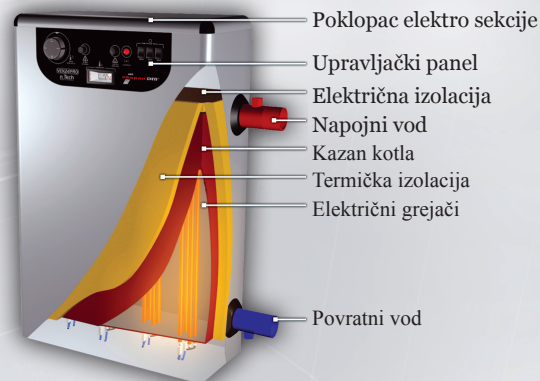

Modeli VEK Serija

06	09	12	18	24	30	36	42	48

Snaga grejanja (kW):

6	9	12	18	24	30	36	42	48

Maksimalna grejana površina (m²):

45	65	90	140	180	220	260	310	350

Priključak na instalaciju grejanja (Rs):

1"	5/4"

Ograničenje maksimalne snage (kW):

3	4,5	6	6	6	6	6	14	16
6	9	12	12	12	12	12	28	32
			18	18	18	18	42	48
				24	24	24		
					30	36		

PowerStep™ auto. kontrola snage (kW):

NE	DA

PowerStep™ koraci auto. regulacije (kW):

	12+6+6	12+12+6	12+12+12	14+14+14	16+16+16

Električni napon (V):

AC 3~ 400

Maksimalna električna struja (A):

9,5	14	18,5	28	37	46	55	65	75

Potrebni glavni električni osigurači (A):

16	20	32	40	50	50	63	80	80

Dimenzije (mm):

A	620	690	
B	130	200	
C	300	440	640
F	410	420	
L	390		
E	90		

Zapremina fluida (l)

11,5	25	40

Težina (kg)

18	28	29	39	40

Min. prečnik napojnog kabla (br.ž. /mm²)

5x2,5	5x4	5x6	5x10	5x16

*Samo za VEK24.PRO i snažnije modele.

©2008 Ekopan D.M. d.o.o. Marketing, sva prava zadržana. DOCID: 0601VEK REV2