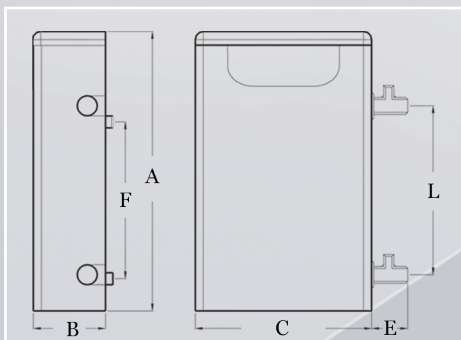

Modeli VEK Serija

06	09	12	18	24	30	36	42	48

Snaga grejanja (kW):

6	9	12	18	24	30	36	42	48

Maksimalna grejana površina (m²):

45	65	90	140	180	220	260	310	350

Priključak na instalaciju grejanja (Rs):

1"	5/4"

Ograničenje maksimalne snage (kW):

3	4,5	6	6	6	6	6	14	16
6	9	12	12	12	12	12	28	32
			18	18	18	18	42	48
				24	24	24		
					30	36		

PowerStep™ auto. kontrola snage (kW):

NE	DA

PowerStep™ koraci auto. regulacije (kW):

	12+6+6	12+12+6	12+12+12	14+14+14	16+16+16

Električni napon (V):

AC 3~ 400

Maksimalna električna struja (A):

9,5	14	18,5	28	37	46	55	65	75

Potrebni glavni električni osigurači (A):

16	20	32	40	50	50	63	80	80

Dimenzije (mm):

A	620	690	
B	130	200	
C	300	440	640
F	410	420	
L	390		
E	90		

Zapremina fluida (l)

11,5	25	40

Težina (kg)

18	28	29	39	40

Min. prečnik napojnog kabla (br.ž. /mm²)

5x2,5	5x4	5x6	5x10	5x16

*Samo za VEK24.PRO i snažnije modele.

©2008 Ekopan D.M. d.o.o. Marketing, sva prava zadržana. DOCID: 0601VEK REV2